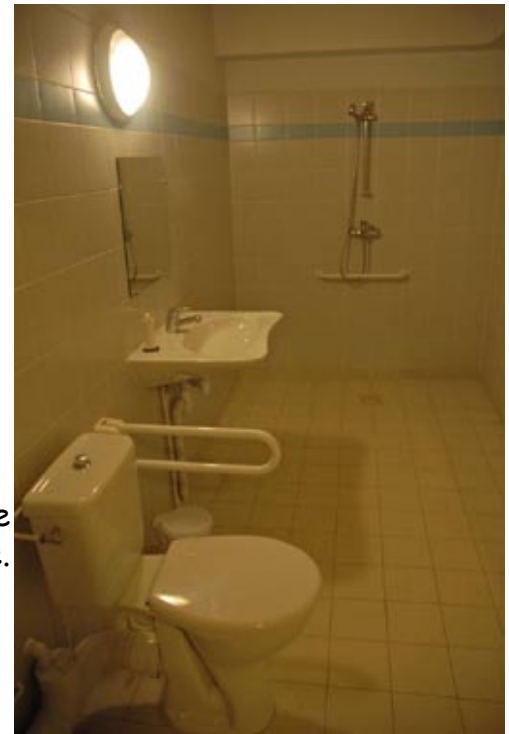

Le Centre des Perrières comprend :

- un gîte de 17 places répartis en 3 chambres (RDC : 8 couchages, étage : 5 et 4 couchages), avec sanitaires et sanitaire handicapé,
- un gîte de 38 places réparties en 6 chambres (RDC : 2x8 et 6 couchages, étage : 2x6 et 4 couchages),
- une infirmerie avec un lit et un lavabo,
- une salle de réception pouvant accueillir 80 couverts,
- une cuisine équipée indépendante,
- un amphithéâtre de 60 places équipé de matériel hi-fi, vidéo,
- une salle de réunion pour environ 25 personnes.

Cuisine

Photos du gîte de 17 places

Chambre du rez-de-chaussé.
«PETIT GITE» sur le plan joint.

Sanitaires.

Sanitaire
handicapé.

Chambre à l'étage.
«5 lits» sur le plan joint.

Photos du gîte de 38 places

«Dortoir 1»

«Dortoir 2»

Chambres du rez-de-chaussé.

«Dortoir 2 bis»

«Dortoir 1 bis»

Chambres de l'étage.

Sanitaires de l'étage.

Photos de la partie reception

Salle de reception.