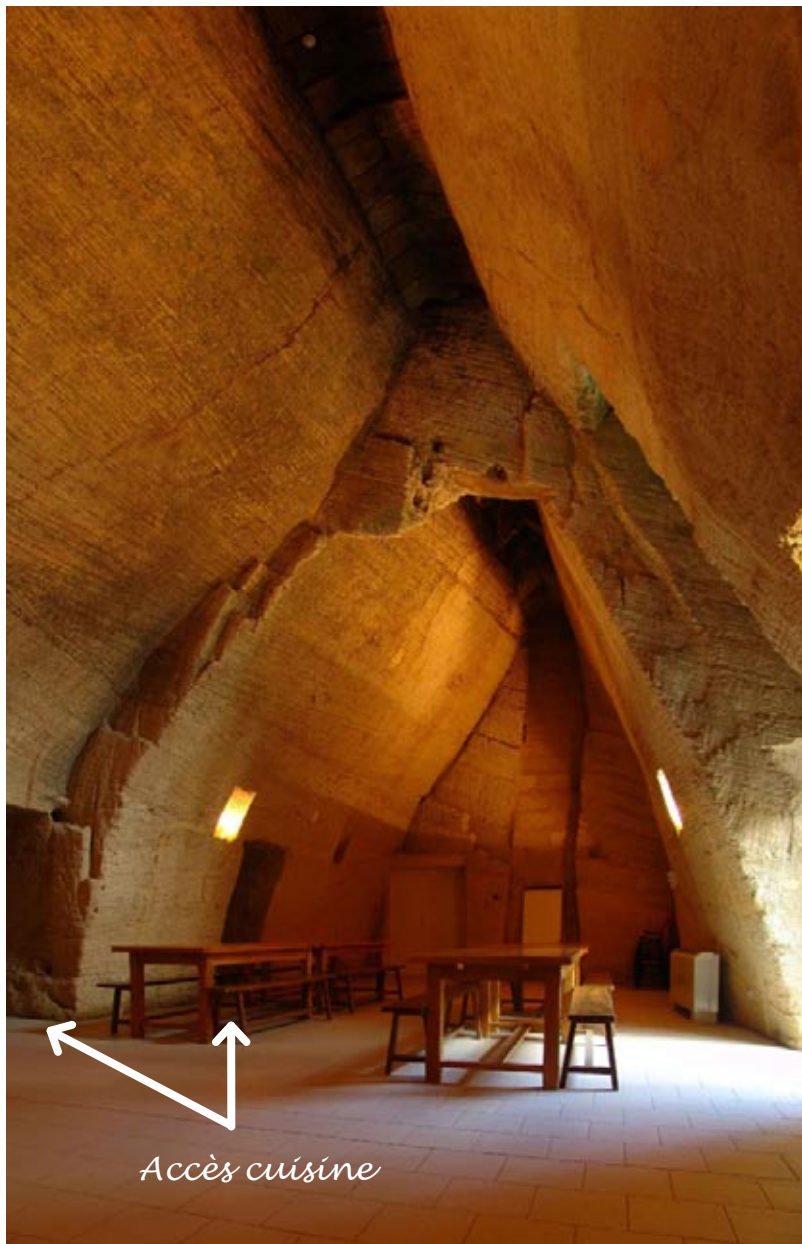

Photos de la partie reception

Salle de reception.