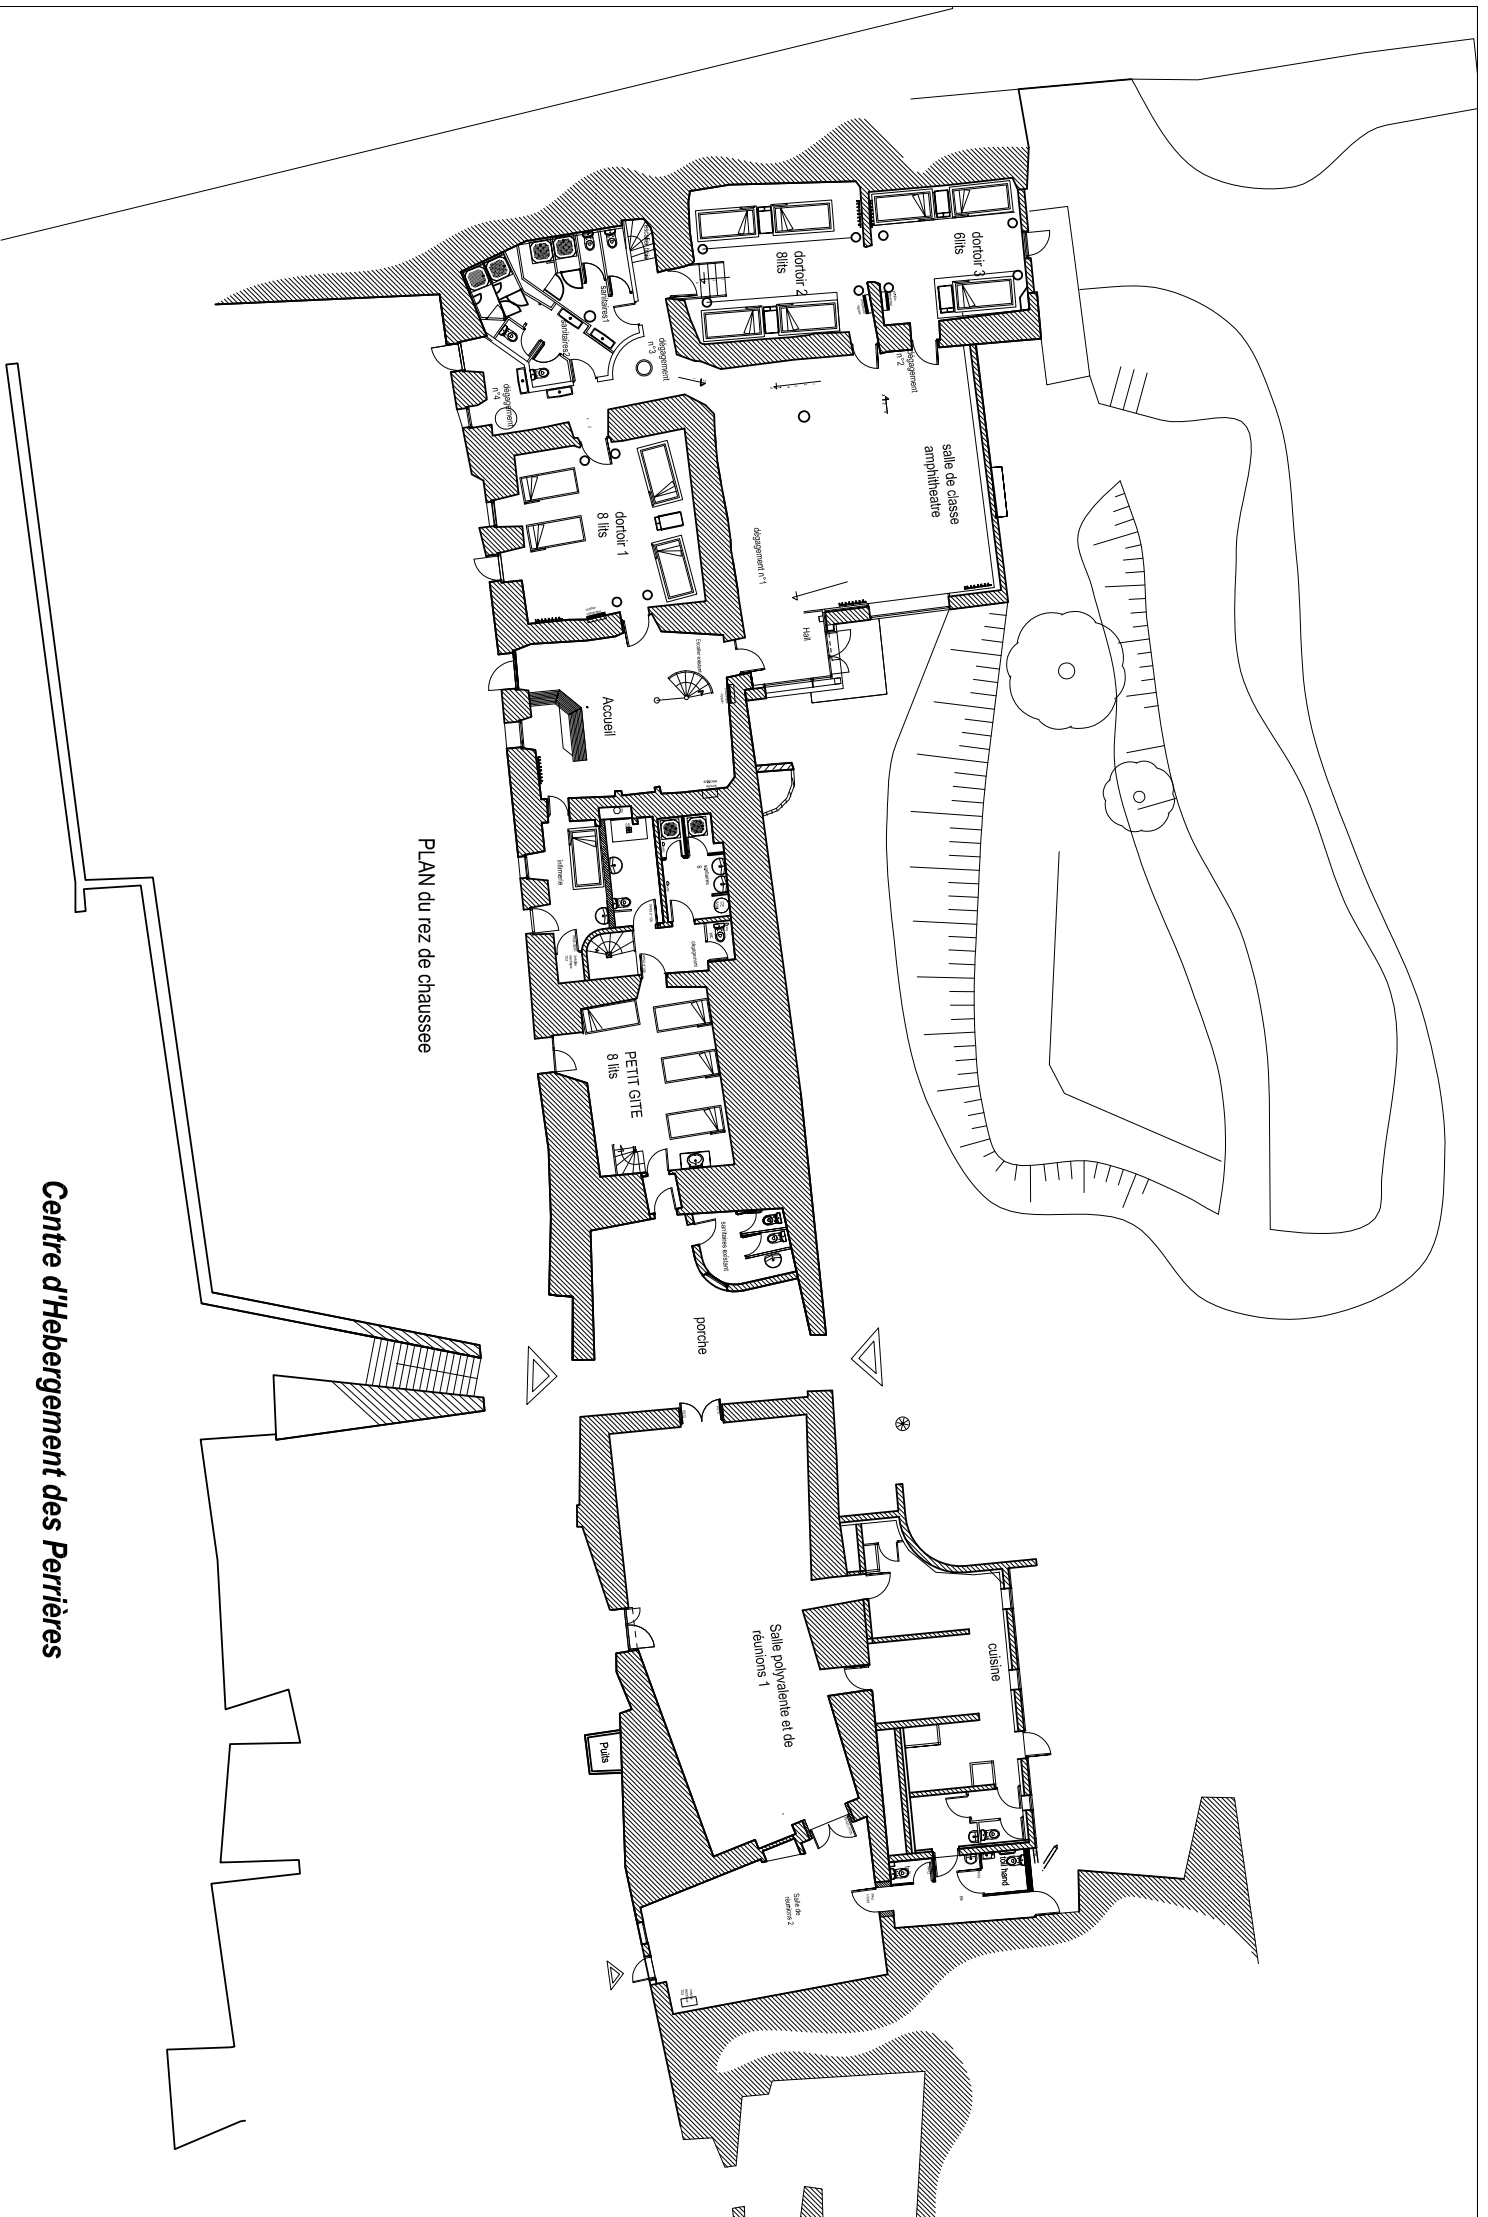

Le Centre des Perrières comprend :

- un gîte de 17 places répartis en 3 chambres (RDC : 8 couchages, étage : 5 et 4 couchages), avec sanitaires et sanitaire handicapé,
- un gîte de 38 places réparties en 6 chambres (RDC : 2x8 et 6 couchages, étage : 2x6 et 4 couchages),
- une infirmerie avec un lit et un lavabo,
- une salle de réception pouvant accueillir 80 couverts,
- une cuisine équipée indépendante,
- un amphithéâtre de 60 places équipé de matériel hi-fi, vidéo,
- une salle de réunion pour environ 25 personnes.

Photos de l'extérieur

Cour principale,
coté hébergement.

hébergement

Cour principale,
coté salle de réception.

Salle de réception

Salle de réunion

Cour arrière.

Amphithéâtre

«Dortoir 2»

Chambres du rez-de-chaussé.

«Dortoir 2 bis»

«Dortoir 1 bis»

Chambres de l'étage.

Sanitaires de l'étage.

Photos de la partie reception

Salle de reception.

Salle de réunion.

PLAN du rez de chaussée

Centre d'Hebergement des Perrières

Echelle : 1 / 200 °

PLAN du 1er ETAGE

Rue

Centre d'Hebergement des Perrières

des