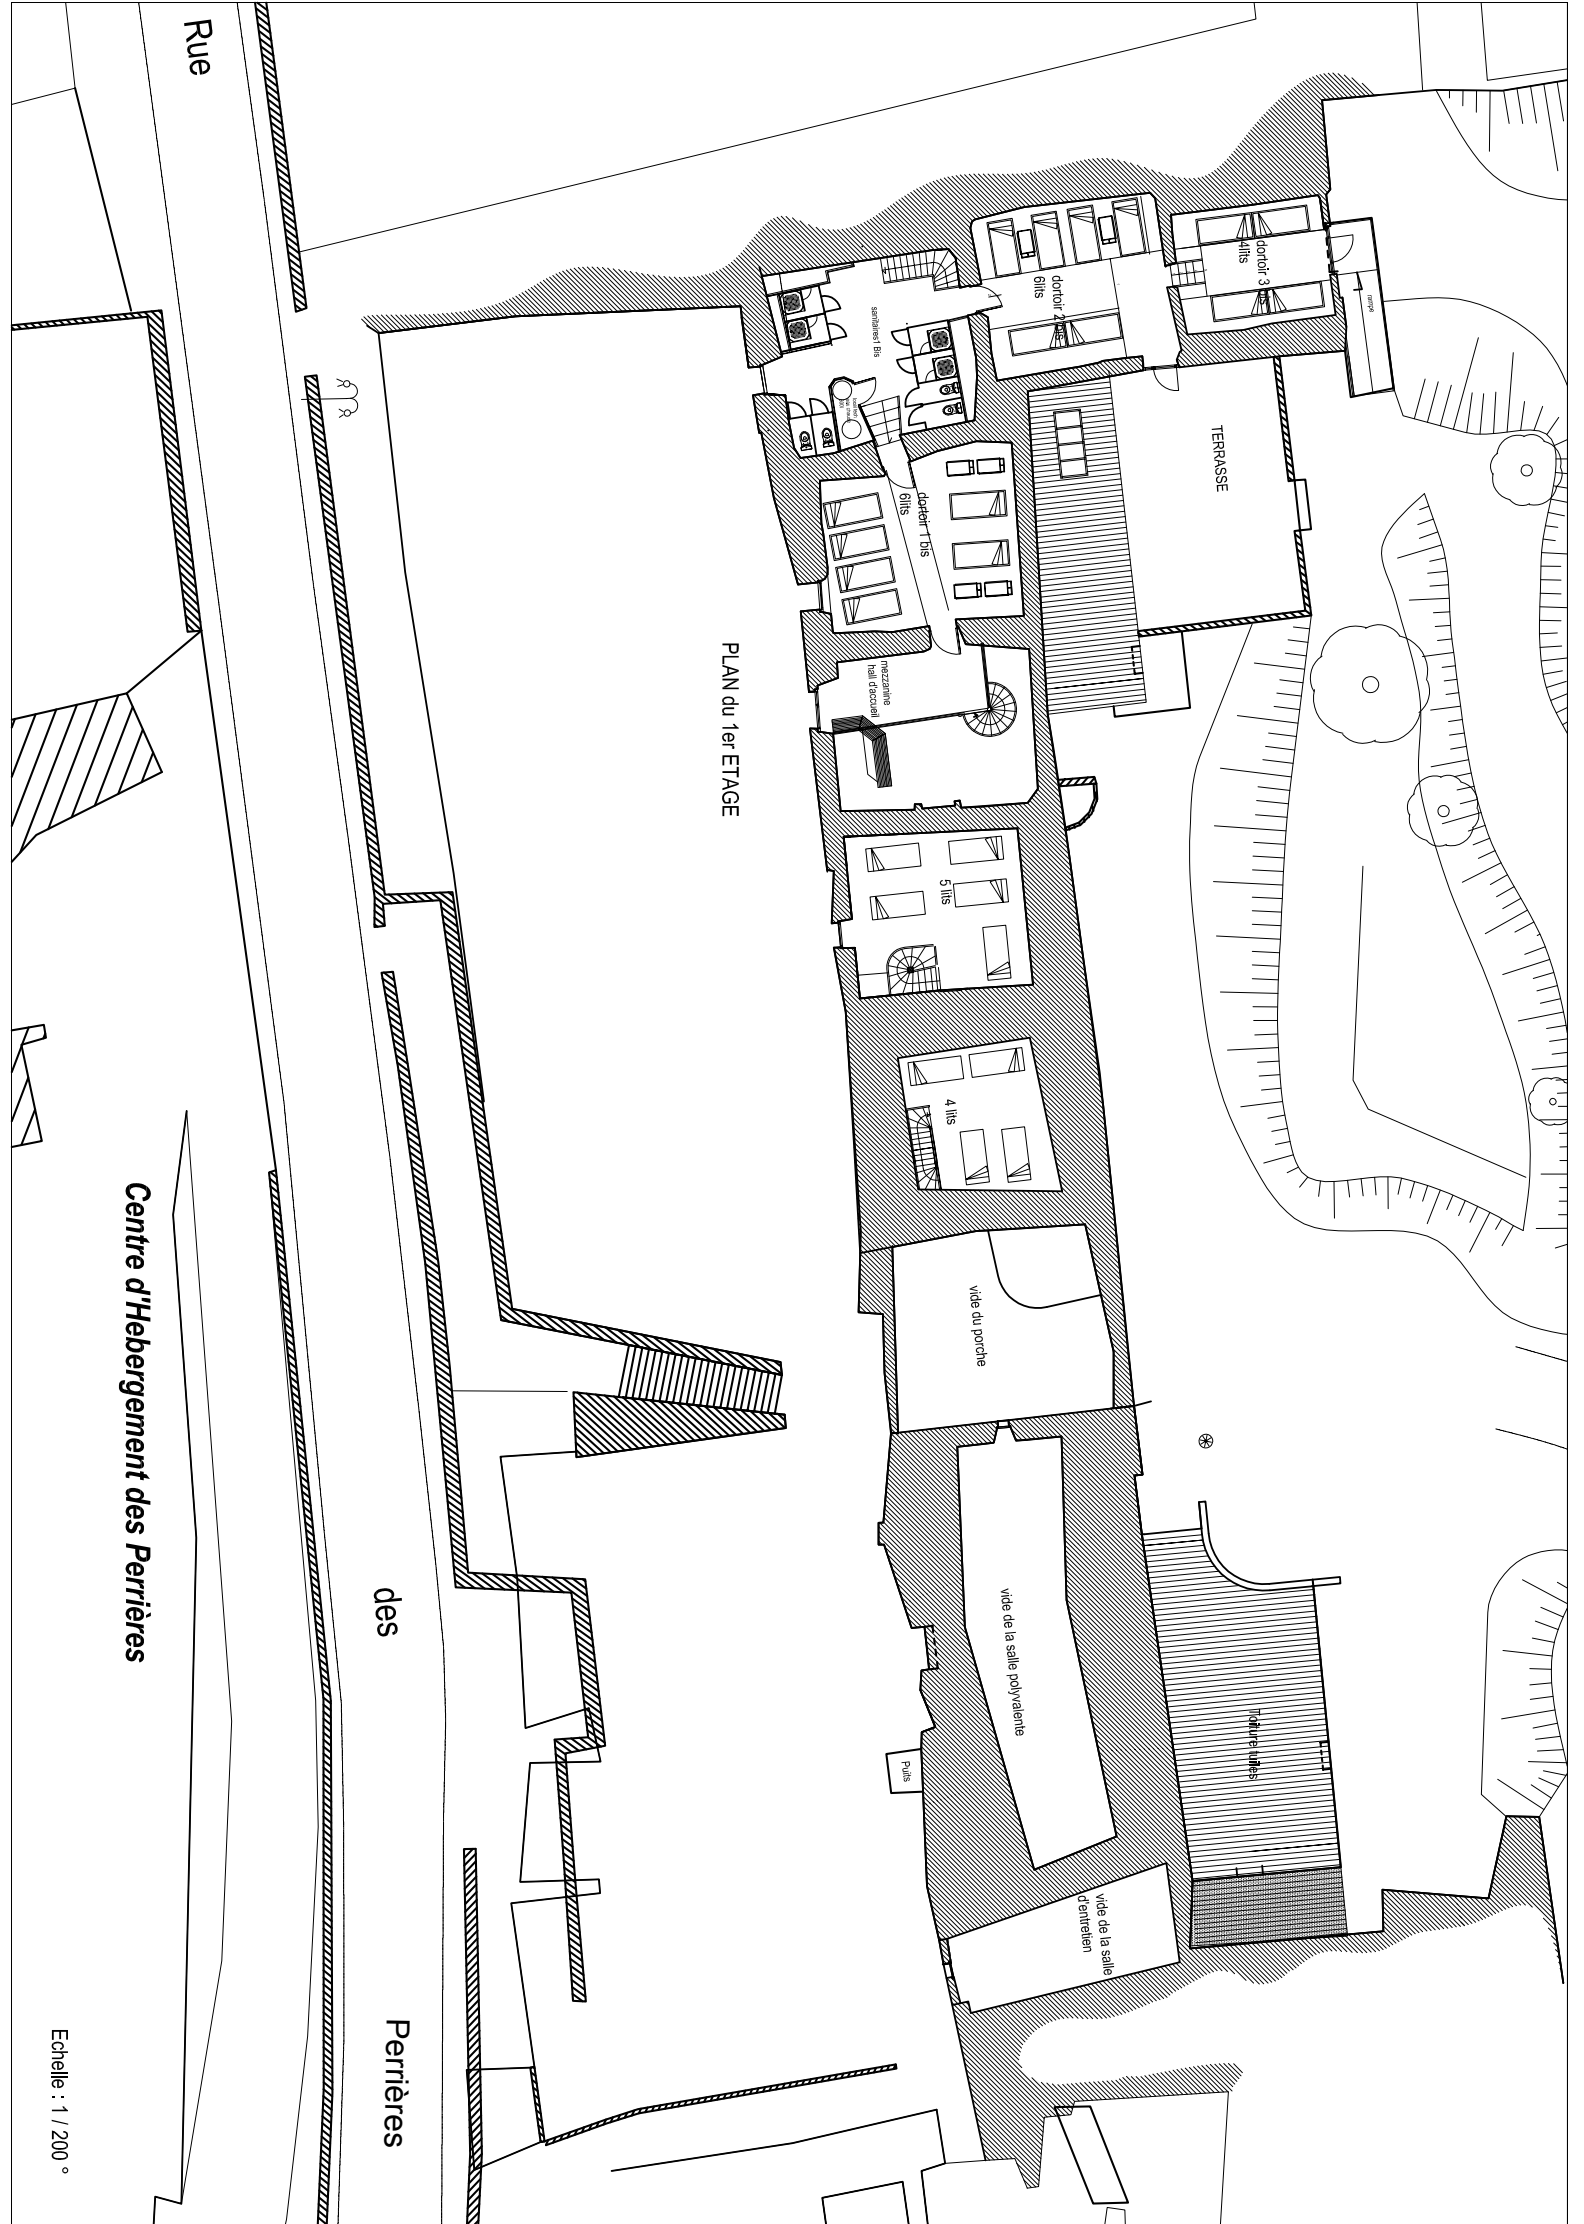

Le Centre des Perrières comprend :

- un gîte de 17 places répartis en 3 chambres (RDC : 8 couchages, étage : 5 et 4 couchages), avec sanitaires et sanitaire handicapé,
- un gîte de 38 places réparties en 6 chambres (RDC : 2x8 et 6 couchages, étage : 2x6 et 4 couchages),
- une infirmerie avec un lit et un lavabo,
- une salle de réception pouvant accueillir 80 couverts,
- une cuisine équipée indépendante,
- un amphithéâtre de 60 places équipé de matériel hi-fi, vidéo,
- une salle de réunion pour environ 25 personnes.

Photos de l'extérieur

Cour principale,
coté hébergement.

hébergement

Cour principale,
coté salle de réception.

Salle de réception

Salle de réunion

Cour arrière.

Amphithéâtre

Salle de réunion.

PLAN du rez de chaussée

Centre d'Hebergement des Perrières

Echelle : 1 / 200 °

PLAN du 1er ETAGE

Rue

Centre d'Hebergement des Perrières

des